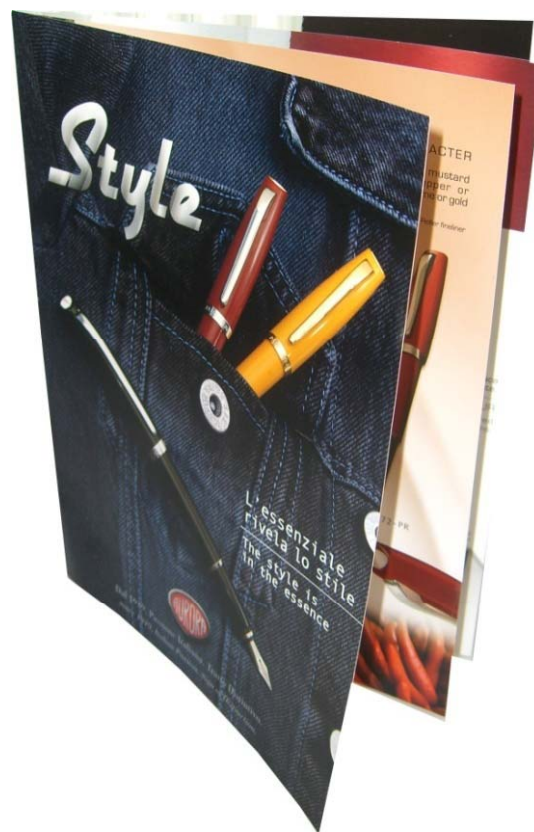

“Style Collection”

“Collezione Style”

<i>Code/Codice</i>	3040 –ST
<i>Dimensions (width x depth x height)</i> <i>Dimensioni (lung. x prof. x alt.)</i>	18 x 24 cm
<i>Features</i> <i>Caratteristiche</i>	<i>Brochure/Brochure</i>