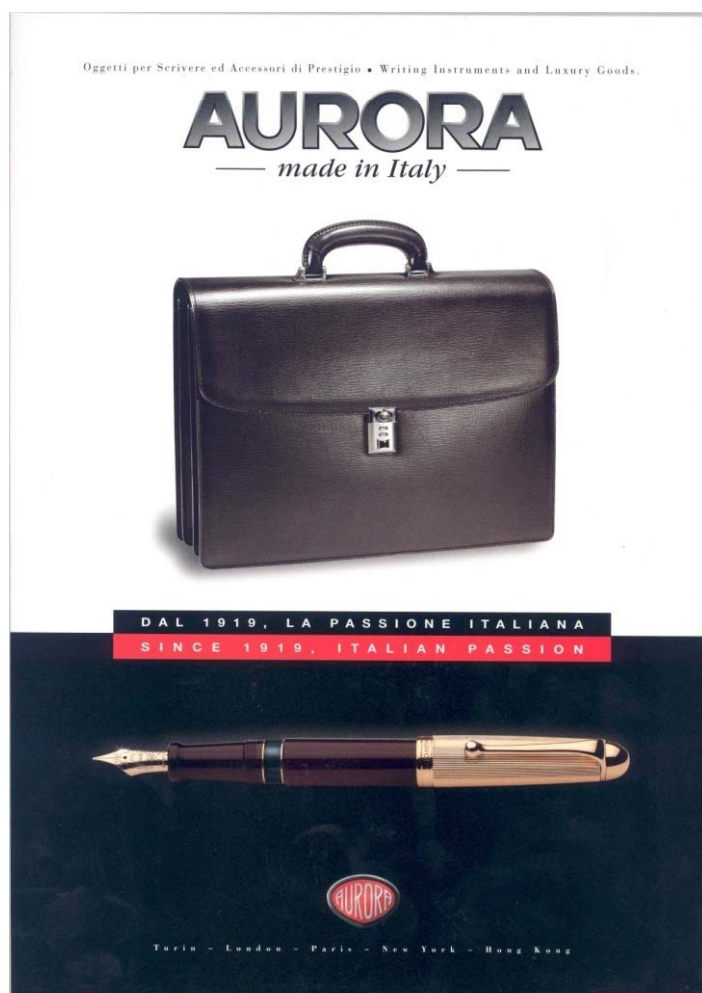

Leather and pen window display

Cartello vetrina pelle e penne

<i>Code/Codice</i>	3002-PE
<i>Dimensions (width x depth x height)</i> Dimensioni (lung. x prof. x alt.)	17 x 25,5 cm
<i>Features</i> Caratteristiche	<i>Leather and pen window display/</i> Cartello vetrina pelle e penne