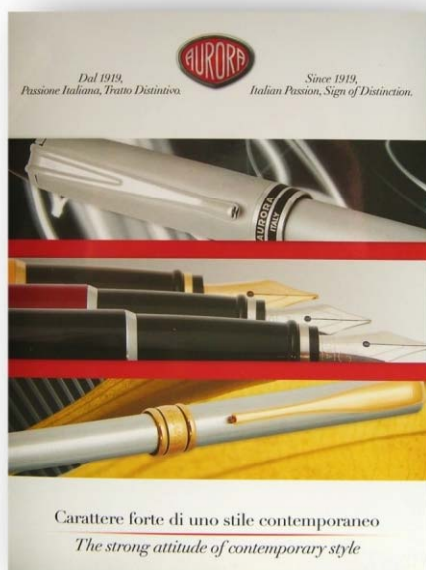

*Medium range
Window display*

Cartello Vetrina
Medio di Gamma

<i>Code/Codice</i>	3004-MG
<i>Dimensions (width x depth x height)</i> Dimensioni (lung. x prof. x alt.)	17,5 x 25 cm
<i>Features</i> Caratteristiche	<i>Medium range window display / Cartello Vetrina Medio di Gamma</i>